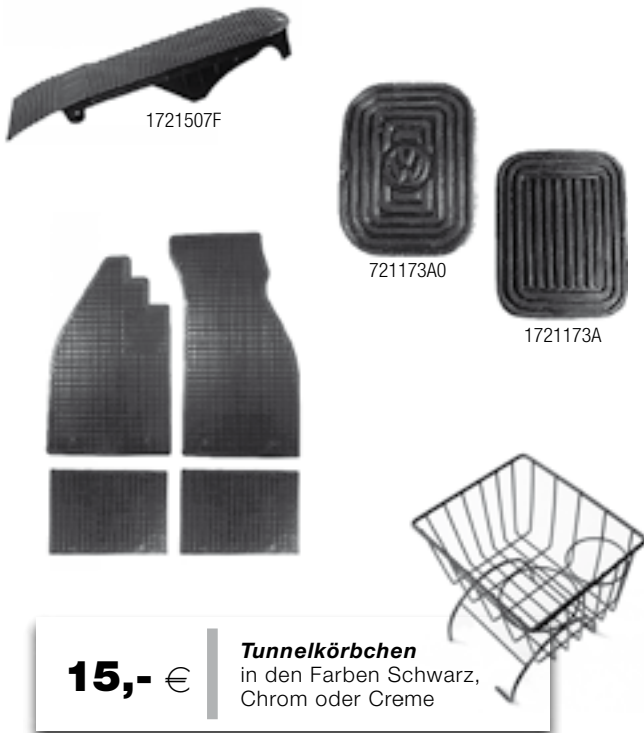

Zubehör/Inneneinrichtung

00177231	Sitzkonsole für alle Typen** für Sportsitze	98,00
00170005	Satz Laufschienen	59,00
95300306	Sportsitz Recaro	ab 590,00
3863505B	Kofferraumpappe 1302/03 unten	69,50
3863507D	Kofferraumpappe 1302/03 oben	79,00
13898610	Kofferraumpappe 12/13/1500 ab 8/67	59,00
230001-8	Schalthebelknopf Leder (verschiedene Farben)	ab 32,00
23001020	Schalthebelknopf Holz	ab 25,50
00GB6710	Sport-Schalthebel Gene Berg ab	349,00
01111185	Abdeckung für hinteren Kofferraum, mit Einbaumöglichkeit für Lautsprecher, verschiedene Farben und Ausführungen	ab 59,00
AC857110	Abdeckung mit Einbaumöglichkeit für Lautsprecher im vorderen Fussraum (kein Cabrio)	30,00
13002001	Fensterheber elektrisch für Käfer Limousine, kompl. Umrüstsatz	ab 249,00

Pedalerie

1721173A	Pedalgummi	1,00
721173A0	Pedalgummi, original mit VW Emblem	2,00
3721647A	Pedalgummi für Gaspedal	4,50
1721507F	Gaspedal Kunststoff ab 8/74	11,50

Colorverglasungen

00S10801	Colorverglasung 12/13/1500, 8/63-7/71 und Mexico-Käfer bis 85	390,00
00S10802	Colorverglasung 12/13/1500, 8/63-7/71, Mexico-Käfer -85 mit Bandfilter	398,00
00S10804	Colorverglasung 1303 Cabrio ohne Bandfilter	389,00
00S10806	Colorverglasung 1303 Cabrio mit Bandfilter	398,00
00S10807	Colorverglasung 1303 Limousine mit Bandfilter	449,00
00S10808	Colorverglasung 1303 Limousine	439,00
00S10805	Colorverglasung Typ 11, Heckscheibe 44 cm, Frontscheibe mit Bandfilter	439,00
08100006	Frontscheibe 1303 Cabrio, Color/grün mit Bandfilter	125,00
08100019	Frontscheibe 1303 Cabrio, grün	115,00
08100007	Frontscheibe 1303 Limousine, grün mit Bandfilter	125,00
10813384	Frontscheibe 1303 Limousine, grün	115,00
10815184	Frontscheibe 1302 Cabrio grün mit Bandfilter	115,00
08100002	Frontscheibe 1302/Typ 11 grün mit Bandfilter	115,00
08100009	Frontscheibe Typ 11 Color grün	99,00
08100004	Heckscheibe heizbar Color 44 cm, Lim. 8/72-8/77, Mexico Käfer ab 8/84	129,00
08100003	Heckscheibe heizbar Color 40 cm, Lim. 8/63-7/72, Mexico Käfer bis 8/84	129,00
845501GC	Heckscheibe heizbar Color 1303 Cabrio ab 8/73	109,00
08100008	Seitenscheibe hinten Color für Ausstellfenster	66,00
AC845119	Türfensterscheibensatz einteilig komplett	127,50
08100015	Türfensterscheibensatz einteilig komplett Color	178,50
*****	Colorverglasung für Käfer bis 8/63 auf Anfrage	

Dichtungen und Kleinteile