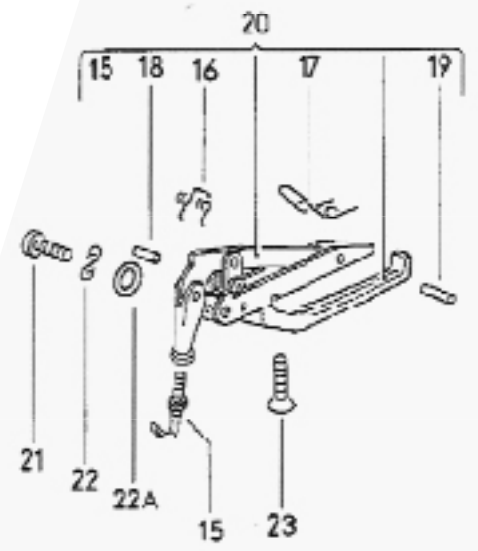

Teile und Dichtung für Verdeckgestänge

		Abb.-Nr.	
1871049A	Blende für Verdeckspitze Modell 65-67, weiß	1	34,80
1871049B	Blende für Verdeckspitze Modell 68-71, weiß	1	34,80
1871049C	Blende für Verdeckspitze Modell 72, weiß	1	45,00
1871349B	Dichtung für Frontscheibenrahmen/Verdeckspitze 1500/1302	8	13,50
1871349C	Dichtung f. Frontscheibenrahmen/Verdeckspitze incl. Nieten	12A/B	12,50
1871373A	Buchse für Verdeckgestänge 1500/1302 Cabrio	14	4,90
1871373B	Führungsblech für Verdeckverriegelung 1303 Cabrio links	14A	9,50
51871374	Führungsblech für Verdeckverriegelung 1303 Cabrio rechts	14A	9,50
5871384D	Verdeckverschluss-Oberteil	20	95,00
1871385C	Verdeckverschluss-Unterteil	26	79,00

Alle weiteren abgebildeten Teile auf Anfrage.

1871197E