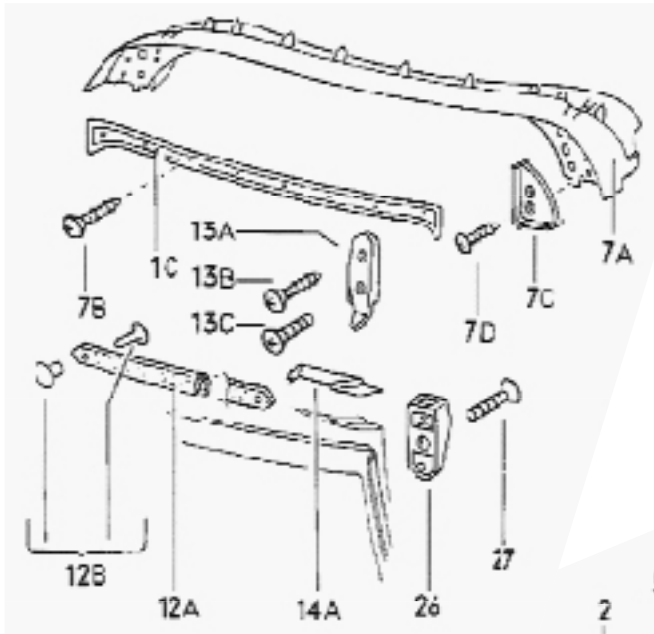

Teile und Dichtung für Verdeckgestänge

		Abb.-Nr.	
1871049A	Blende für Verdeckspitze Modell 65-67, weiß	1	34,80
1871049B	Blende für Verdeckspitze Modell 68-71, weiß	1	34,80
1871049C	Blende für Verdeckspitze Modell 72, weiß	1	45,00
1871349B	Dichtung für Frontscheibenrahmen/Verdeckspitze 1500/1302	8	13,50
1871349C	Dichtung f. Frontscheibenrahmen/Verdeckspitze incl. Nieten	12A/B	12,50
1871373A	Buchse für Verdeckgestänge 1500/1302 Cabrio	14	4,90
1871373B	Führungsblech für Verdeckverriegelung 1303 Cabrio links	14A	9,50
51871374	Führungsblech für Verdeckverriegelung 1303 Cabrio rechts	14A	9,50
5871384D	Verdeckverschluss-Oberteil	20	95,00
1871385C	Verdeckverschluss-Unterteil	26	79,00

Alle weiteren abgebildeten Teile auf Anfrage.

1871197E