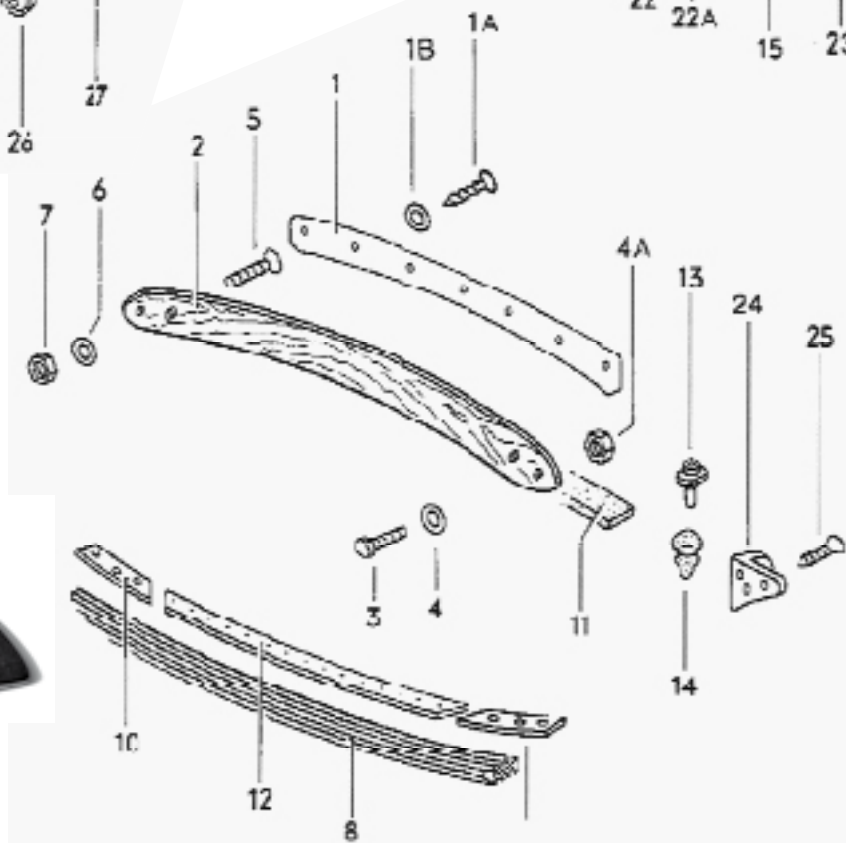

Teile und Dichtung für Verdeckgestänge

		Abb.-Nr.	
1871049A	Blende für Verdeckspitze Modell 65-67, weiß	1	34,80
1871049B	Blende für Verdeckspitze Modell 68-71, weiß	1	34,80
1871049C	Blende für Verdeckspitze Modell 72, weiß	1	45,00
1871349B	Dichtung für Frontscheibenrahmen/Verdeckspitze 1500/1302	8	13,50
1871349C	Dichtung f. Frontscheibenrahmen/Verdeckspitze incl. Nieten	12A/B	12,50
1871373A	Buchse für Verdeckgestänge 1500/1302 Cabrio	14	4,90
1871373B	Führungsblech für Verdeckverriegelung 1303 Cabrio links	14A	9,50
51871374	Führungsblech für Verdeckverriegelung 1303 Cabrio rechts	14A	9,50
5871384D	Verdeckverschluss-Oberteil	20	95,00
1871385C	Verdeckverschluss-Unterteil	26	79,00

Alle weiteren abgebildeten Teile auf Anfrage.

1871197E