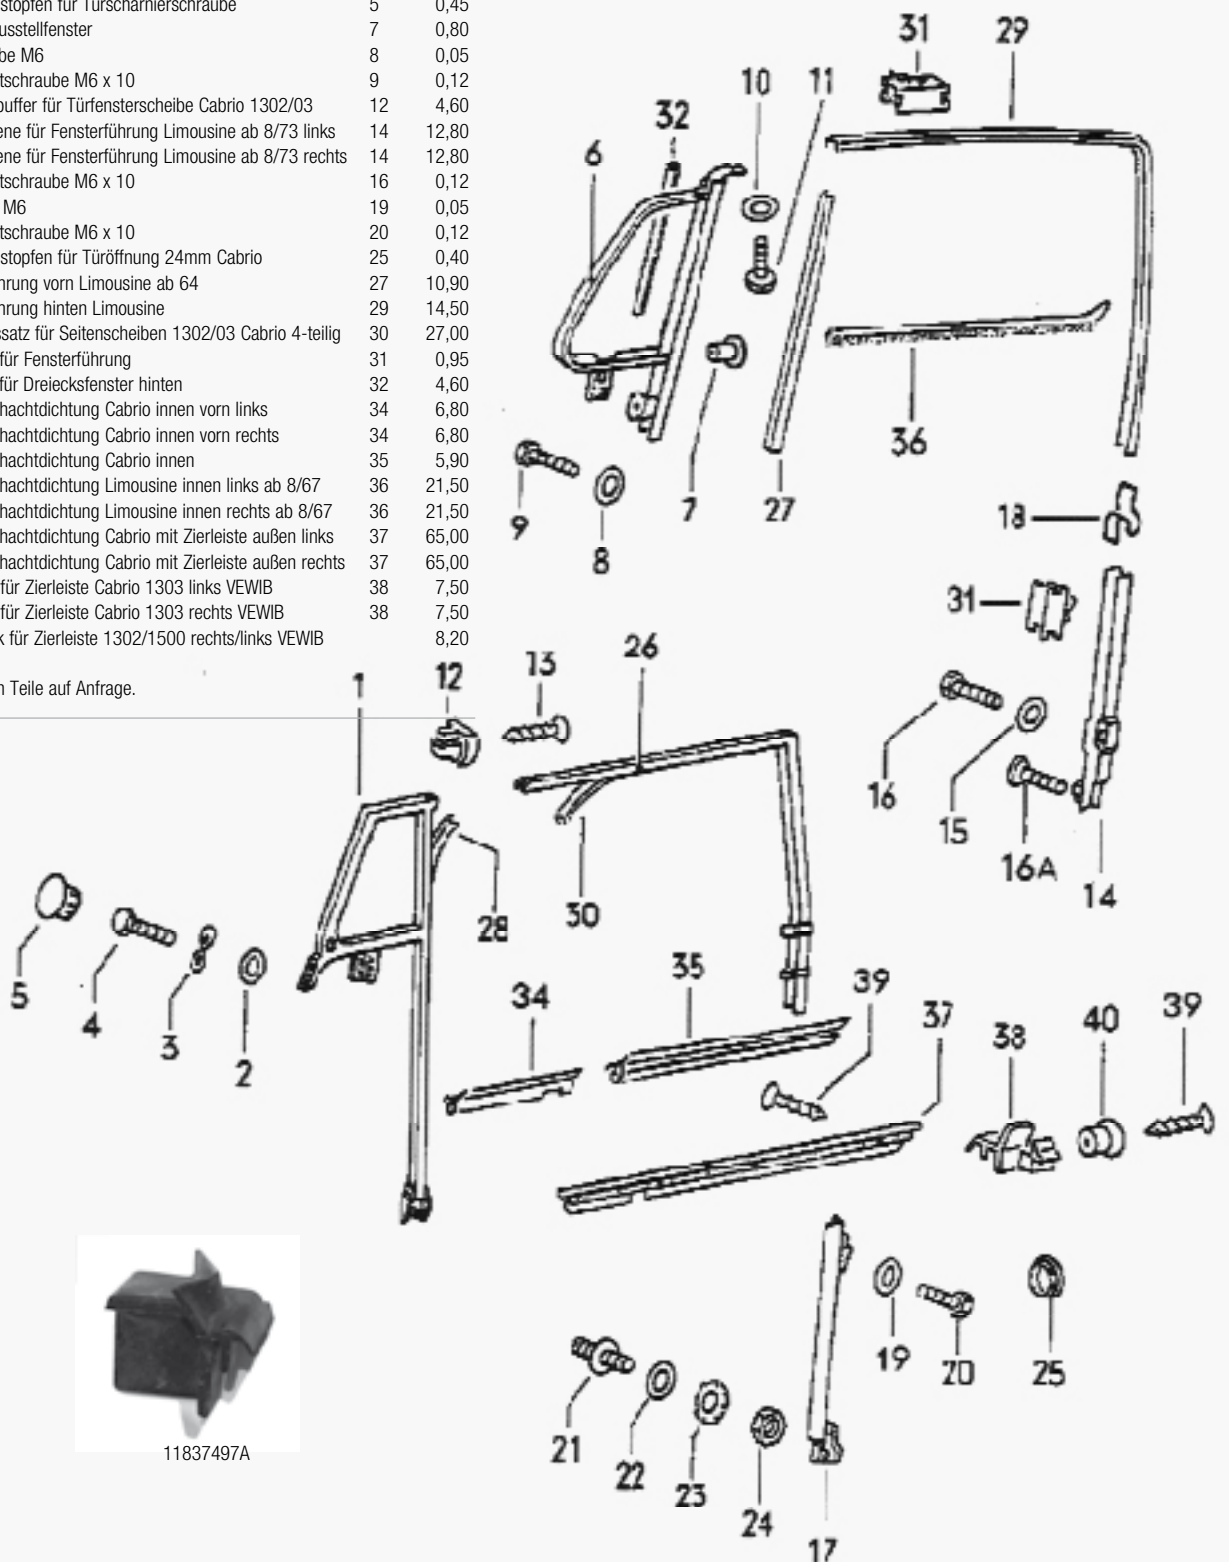

Alle weiteren abgebildeten Teile auf Anfrage.

11837361